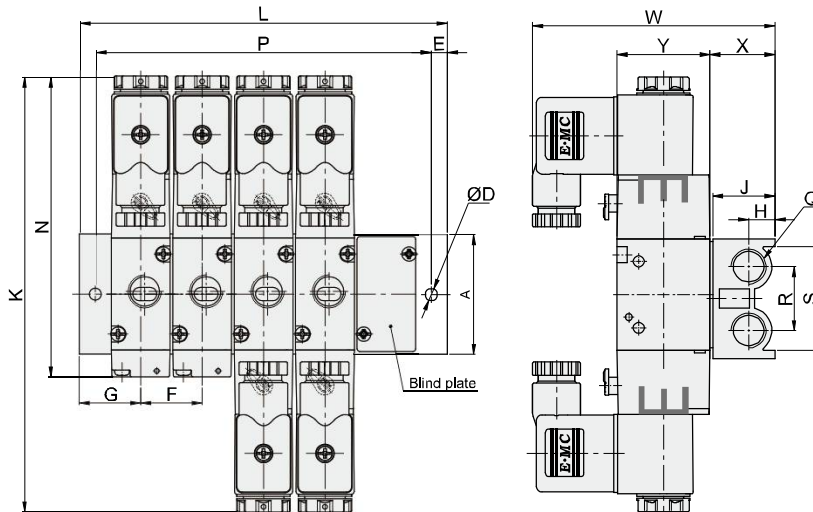

V/RV Series Manifold (3/2 way)

V/RV

Manifold (3/2)

1
Manifold (3/2)

Manifold Model

No.	Manifold Model	Valve Model
1	V321-NF (N ≤ 16)	RV3211 (H) /RV3212
2	V322-NF (N ≤ 16)	RV3221 (H) /RV3222
3	V323-NF (N ≤ 12)	RV3231 (H) /RV3232
4	V324-NF (N ≤ 7)	RV3241 (H) /RV3242

How to Order?

Order Example:

* V series manifold for 3/2, 2 series valve body, 5 stations, Model: V322-5F

Order Example:

* Blind plate for 3/2 valve, 2 series valve body, Model: VBP-322

Note: Blind plate assembly includes: Blinds, gaskets and mounting screws

Main Dimension

Model\Sign	L										(mm)							
	1F	2F	3F	4F	5F	6F	7F	8F	9F	10F	A	D	E	F	G	H	J	K
V321-□F	38	57	76	95	114	133	152	171	190	209	31	4.5	5.25	19	18	7.75	19	132.2
V322-□F	46	69	92	115	138	161	184	207	230	253	45	4.5	6	23	23	10	23.5	163.4
V323-□F	54	82	110	138	166	194	222	250	278	306	50	4.5	6	28	26	12	28	175.4
V324-□F	63	98	133	168	203	238	273	308	343	378	62.5	5.5	7	35	31.5	16	35	199.4

Model\Sign	P										(mm)						
	1F	2F	3F	4F	5F	6F	7F	8F	9F	10F	N	Q	R	S	W	X	Y
V321-□F	28	47	66	85	104	123	142	161	180	199	92.1	G1/8	17.5	25	75.2	20	27
V322-□F	34	57	80	103	126	149	172	195	218	241	112.7	G1/4	24	39	91.2	24.5	35
V323-□F	42	70	98	126	154	182	210	238	266	294	124.3	G3/8	29	42	98.2	29	40
V324-□F	49	84	119	154	189	224	259	294	329	364	144.7	G1/2	35.5	51.5	110.2	36	50